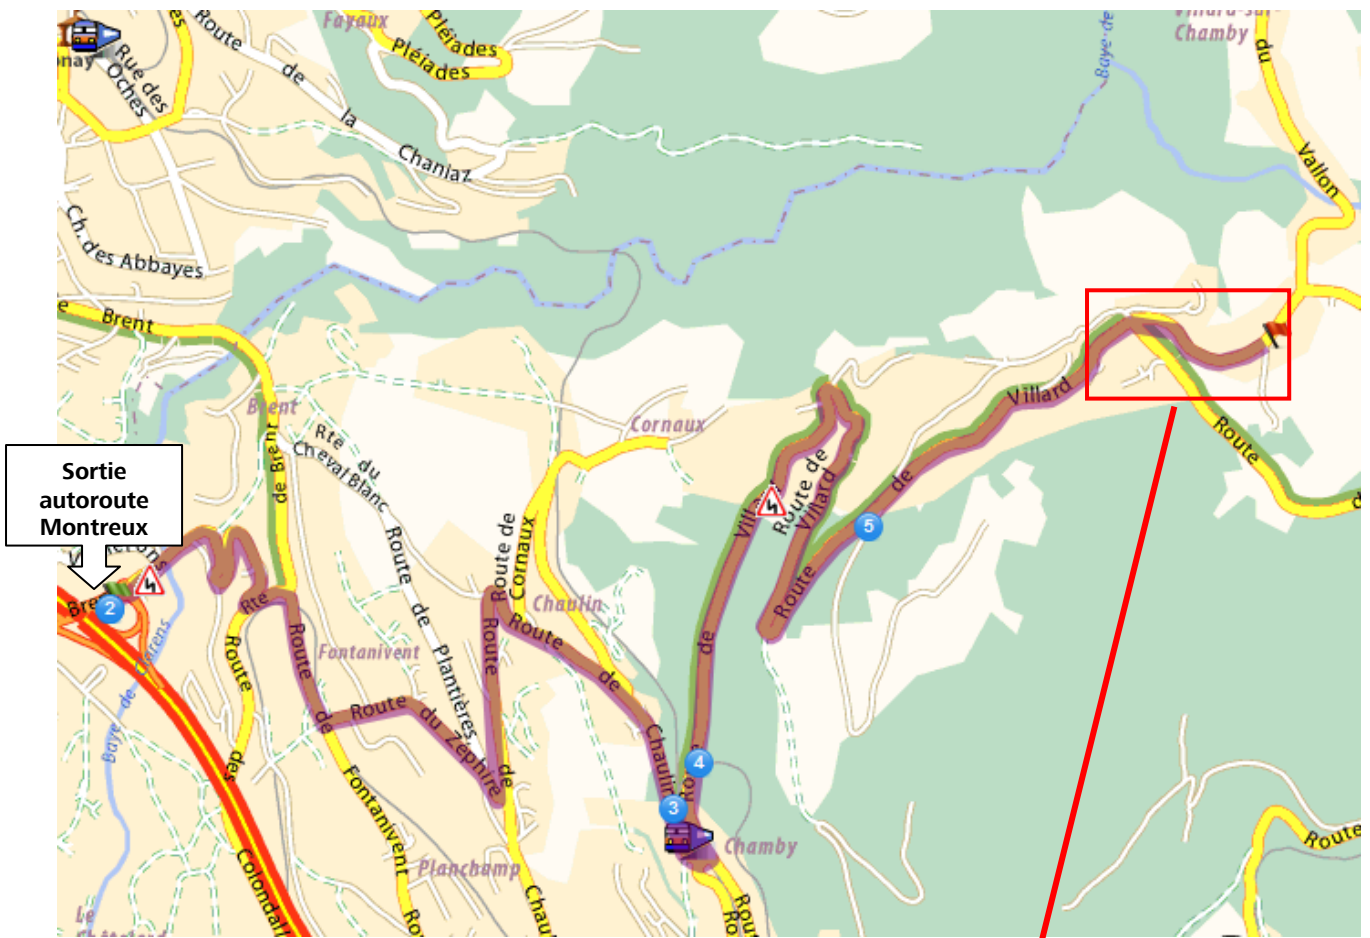

Itinéraire depuis la sortie autoroute Montreux (env. 6,5 km)

Route du Vallon No 3 – 1832 Villard sur Chamby

Coordonnées GPS : Latitude : 46.45919826799137 - Longitude : 6.929540634155273

Parking devant le bâtiment.